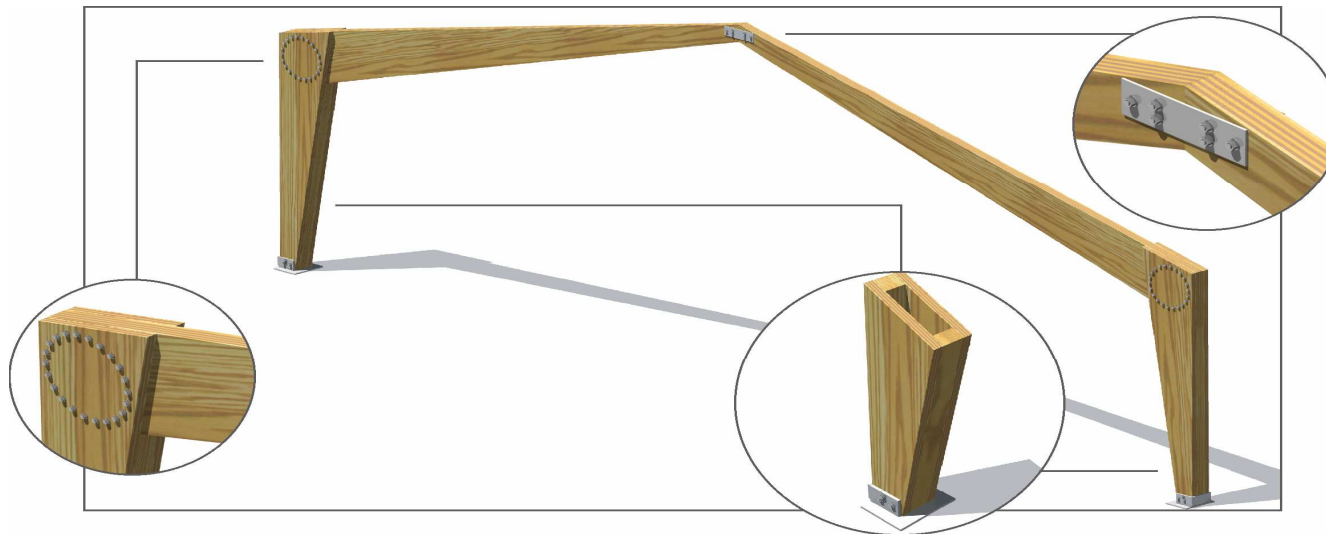

CARPAS PORTICOS KERTO

MODELOS y Sistema Constructivo

Carpas Pórticos Kerto

- Basados en los pórticos Kerto, con la estética natural de la madera
- Estructura ligera y de fácil montaje

- Modelos estandar, posibilidad de proyectos a medida

Proyectos

Restaurante Rielles del Montseny

Carpas Kerto Modelos

- 6 x 6 m

- 6 x 11 m

Carpas Kerto Modelos

- 8 x 8 m

- 8 x 12 m

Carpas Kerto Modelos

- 10 x 10 m

- 10 x 18 m